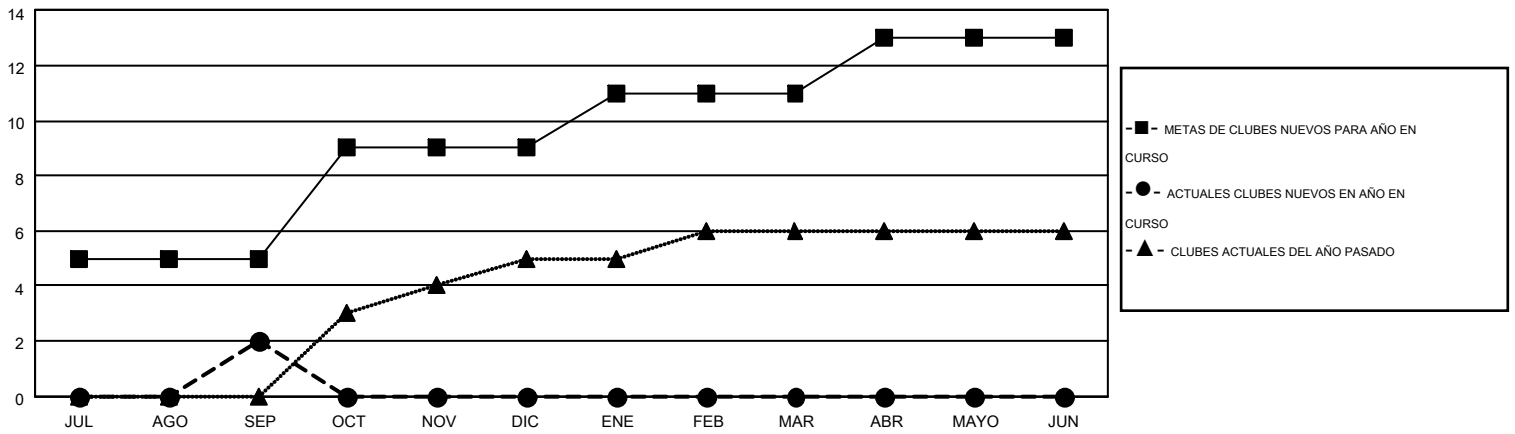

# MONTHLY MEMBERSHIP PROGRESS REPORT

Results as of: 9/30/2014

Multiple District H

LOCATION: PERU

GMT: JAIME GARCÍA CEPEDA

GMT DE AE 3

Clubes					socios				
RESULTADOS DE 2014-2015					RESULTADOS DE 2014-2015				
TRIMESTRE	META DE CLUBES NUEVOS	NUEVOS CLUBES	CLUBES DADOS DE BAJA	GANANCIA/PÉRDIDA NETA	TRIMESTRE	META DE SOCIOS NUEVOS	SOCIOS FUNDADORES Y NUEVOS SOCIOS AÑADIDOS	SOCIOS DADOS DE BAJA	GANANCIA/PÉRDIDA NETA
JUL/AGO/SEP	5	2	3	-1	JUL/AGO/SEP	120	272	293	-21
OCT/NOV/DIC	4	0	0	0	OCT/NOV/DIC	160	0	0	0
ENE/FEB/MAR	2	0	0	0	ENE/FEB/MAR	50	0	0	0
ABR/MAYO/JUN	2	0	0	0	ABR/MAYO/JUN	100	0	0	0

METAS Y CIFRA ACUMULATIVA DE CLUBES NUEVOS

METAS Y CIFRA ACUMULATIVA DE SOCIOS

CLUBES DADOS DE BAJA: 3	83 CLUBS OF 253 AÑADIERON 1 O MÁS SOCIOS NUEVOS	<u>DISTRIBUCIÓN POR SEXO</u>	
SOCIOS DADOS DE BAJA		MASCULINO	3,080 (52.25%)
FALLECIDOS	7	FEMENINO	2,815 (47.75%)
CLUB CANCELADO	26	<a href="#">CLIC AQUÍ PARA DATOS DE SALUD DE CLUB</a>	
OTRO	260		
TOTAL	293		
		SOCIOS EN UNIDAD FAMILIAR	2,063
		CABEZA DE FAMILIA	846
		NO ES CABEZA DE FAMILIA	1,217