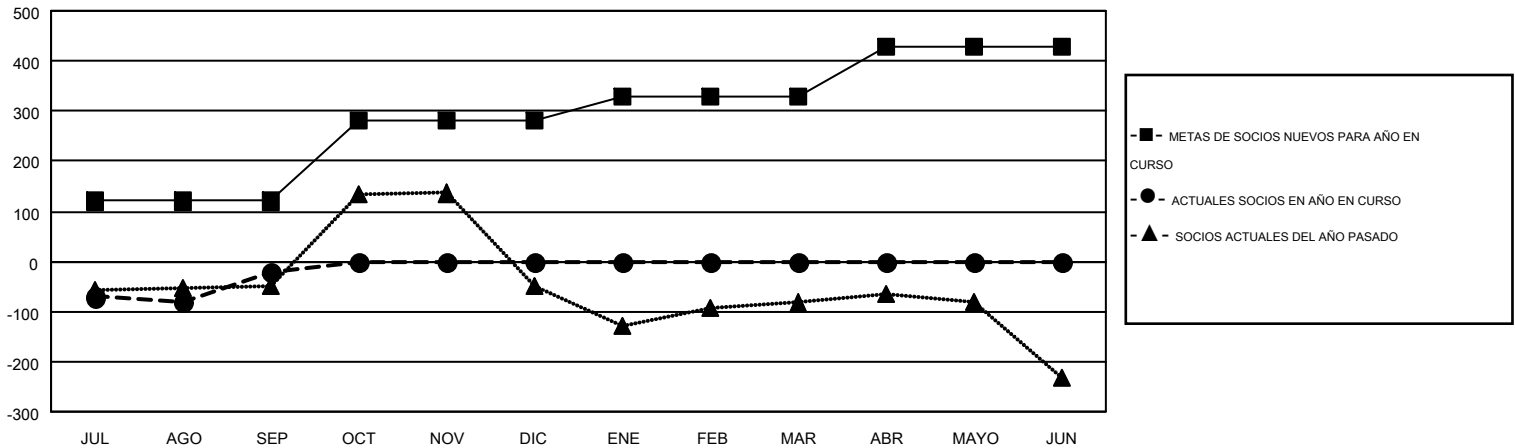

# MONTHLY MEMBERSHIP PROGRESS REPORT

Results as of: 9/30/2014

Multiple District H

LOCATION: PERU

GMT: JAIME GARCÍA CEPEDA

GMT DE AE 3

Clubes					socios				
RESULTADOS DE 2014-2015					RESULTADOS DE 2014-2015				
TRIMESTRE	META DE CLUBES NUEVOS	NUEVOS CLUBES	CLUBES DADOS DE BAJA	GANANCIA/PÉRDIDA NETA	TRIMESTRE	META DE SOCIOS NUEVOS	SOCIOS FUNDADORES Y NUEVOS SOCIOS AÑADIDOS	SOCIOS DADOS DE BAJA	GANANCIA/PÉRDIDA NETA
JUL/AGO/SEP	5	2	3	-1	JUL/AGO/SEP	120	272	293	-21
OCT/NOV/DIC	4	0	0	0	OCT/NOV/DIC	160	0	0	0
ENE/FEB/MAR	2	0	0	0	ENE/FEB/MAR	50	0	0	0
ABR/MAYO/JUN	2	0	0	0	ABR/MAYO/JUN	100	0	0	0

METAS Y CIFRA ACUMULATIVA DE CLUBES NUEVOS

METAS Y CIFRA ACUMULATIVA DE SOCIOS

CLUBES DADOS DE BAJA: 3	83 CLUBS OF 253 AÑADIERON 1 O MÁS SOCIOS NUEVOS	<u>DISTRIBUCIÓN POR SEXO</u>	
SOCIOS DADOS DE BAJA		MASCULINO	3,080 (52.25%)
FALLECIDOS	7	FEMENINO	2,815 (47.75%)
CLUB CANCELADO	26	<a href="#">CLIC AQUÍ PARA DATOS DE SALUD DE CLUB</a>	
OTRO	260		
TOTAL	293		
		SOCIOS EN UNIDAD FAMILIAR	2,063
		CABEZA DE FAMILIA	846
		NO ES CABEZA DE FAMILIA	1,217